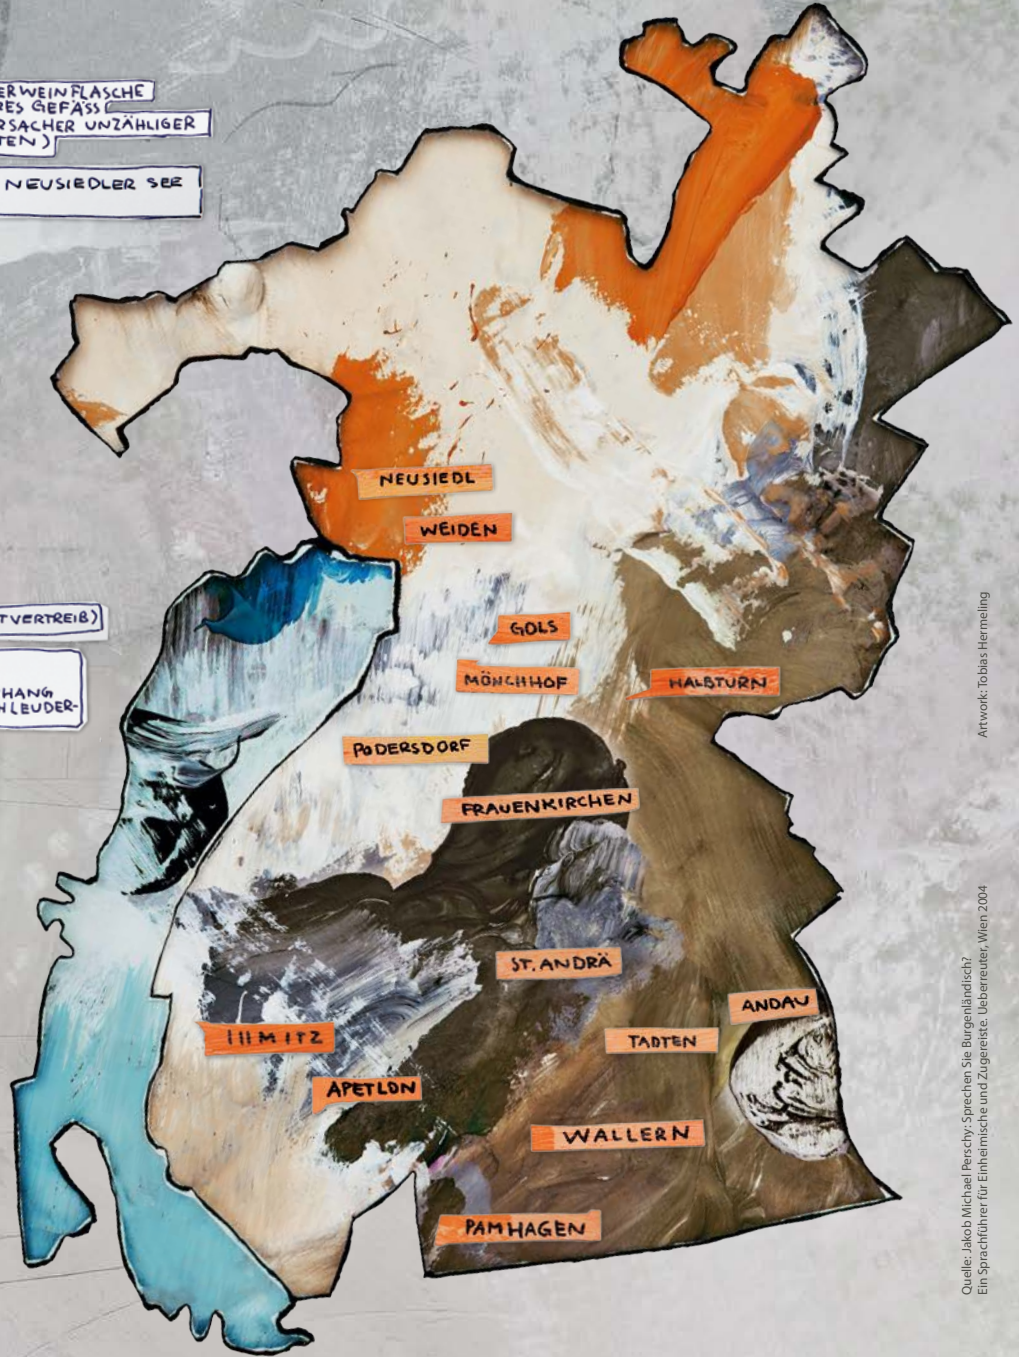

NEUSIEDLERSEE

•DAC•

Große Kunst –
geschützte Herkunft.

ZWEIGELT
ERFOLGREICHE NEUZÜCHTUNG
AUS BLAUFRÄNKISCH X ST. LAURENT (1922)
HEUTE ÖSTERREICHS POPULÄRSTER ROT-
WEIN UND URSPRUNG
G'SCHMACKIGER UND GROßER WEINE

ADAMASCH
FESTESSEN AM ERNTESCHLUSS
(VON UNG. ALDOMÁS: FESTSCHMAUS)

BIBERLN
GEMÜTLICH TRINKEN
(VOM LAT. BIBERE: TRINKEN)

DOUBLA
DOPPELITER WEINFLASCHE
LEGENDÄRES GEFÄß
(MIT VERURSACHER UNZÄHLIGER
ANEKDOTEN)

SCHLUICHT
SCHILFKANAL AM NEUSIEDLER SEE
SCHLUICHT

FLIECHA, FLIEGA
FLUGZEUG, ABER AUCH: HÖHER-
GRADIGER ZUSTAND DER
TRUNKENHEIT (RAUSCH)

BAGAST(Ü)L
WEINGARTENPFOSTEN

WEI(N)CHAD
WEINGARTEN
AUCH: WEI(N)AD

MULASCHAG
TRINKGELAGE, BESÄUFNIS, MIT
LEICHTER BEDEUTUNGSVERSTÄRKUNG AUS
DEM UNGARISCHEN ENTLIEHT
(mulatság: BELUSTIGUNG, UNTERHALTUNG, ZEITVERTEIB)

FETZN
RAUSCH - DER FETZN IST
SPRACHLICH IN ZUSAMMENHANG
MIT DER FETTN (DRALL, SCHLEUDER-
KURS) ZU SEHEN

HE(I)WA
WEINHEBER, GLÄSERNES ARBEITS-
GERÄT DES WINZERS, UM DIREKT
AUS DEM FASS KOSTPROBEN ZU
HEBEN

GANTABAM
HEBEVORRICHTUNG FÜR
WEINFÄSSER

WEI(N)
WEIN
ZENTRALES ELEMENT
UNZÄHLIGER ZUSAMMENKÜNFTE
(DAMALS WIE HEUTE)

AU(N)GSTOUCHN
LEICHTER ODER BEGINNENDER
RAUSCH

NOAGERL
KÜMMERLICHER WEINREST
(NUR GUTE WEINE WERDEN ZÜGIG BIS
ZUM NOAGERL GELEERT)

Artwork: Tobias Hermeling

NEUSIEDLERSEE DAC steht für den authentischen & herkunftstypischen Charakter des **Zweigelt** aus der Region Neusiedler See. Von jedem der über 100 Mitgliedsbetriebe individuell mit Bedacht, Wissen und Leidenschaft vinifiziert entstehen so archetypische Weine mit gebietsweiter Typizität – **klassisch ausgebaut oder als Reserve** – geprägt von ihrer einzigartigen Herkunft, der UNESCO Welterbe Region Neusiedler See.

Zweigelt, von der einzigartigen Vielfalt seiner Herkunft geprägt, durch Wissen und Leidenschaft seiner Winzer individuell erschaffen. **NEUSIEDLERSEE DAC. Herkunft großer Weine. Heimat des Zweigelt.**

#VisitNeusiedlersee DAC #HeartlyWelcome

neusiedlersee-dac.com
#VisitNeusiedlerseeDAC #WeMakeZweigelt
#vonderSonnenseiteÖsterreichs

Mit Unterstützung von Bund, Land und Europäischer Union

Bundesministerium
Nachhaltigkeit und
Tourismus

LE 14-20
Erwacht die Leidenschaft

LAND
BURGENLAND